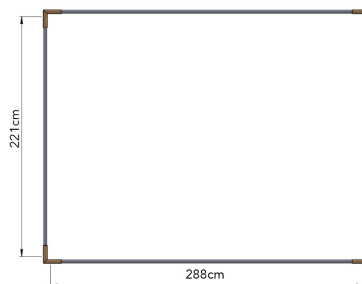

### VÍDEO

Pantalla de retroprojecció

Compatible amb projecció frontal.

Distància de projecció de 4,5 m

Alçada total estructura 3,25 m

En cas d'espais amb instal·lació de projecció pròpia, la senyal proporcionada per Djs Sopranos pot ser:

Pont amb 2 barres "T"

3,05 m x 2,75 - 3,50 m

Càrrega màxima: 80 Kg.

Bola de miralls 50 cm Ø amb motor i projectors (2)

2 Efectes LED 3 x 3 W