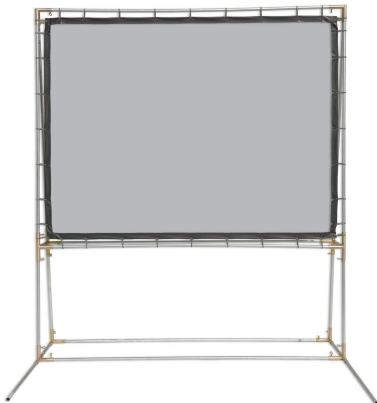

### VÍDEO

Pantalla de retroprojecció

Compatible amb projecció frontal.

Distància de projecció de 4,5 m

Alçada total estructura 3,25 m

En cas d'espais amb instal·lació de projecció pròpia, la senyal proporcionada per Djs Sopranos pot ser: