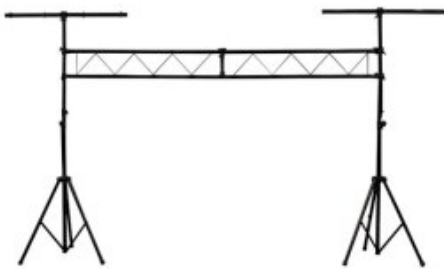

## IL·LUMINACIÓ

2 Conjunts Cameo CLMPAR1 - 432 x 10 mm LED

Font d'alimentació: 230 V

Consum d'energia: 50 W

Funcions DMX: RGB, Master Dimmer, Strobe, control de so, Canviar Color, Fade Color

Controlador DMX de 192 canals